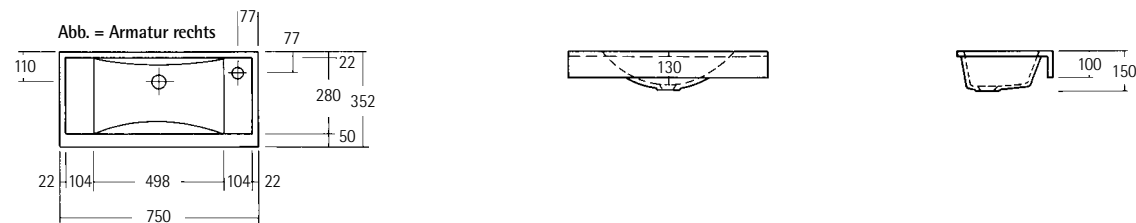

lento® 3 Kompaktwaschtisch Mineralguß