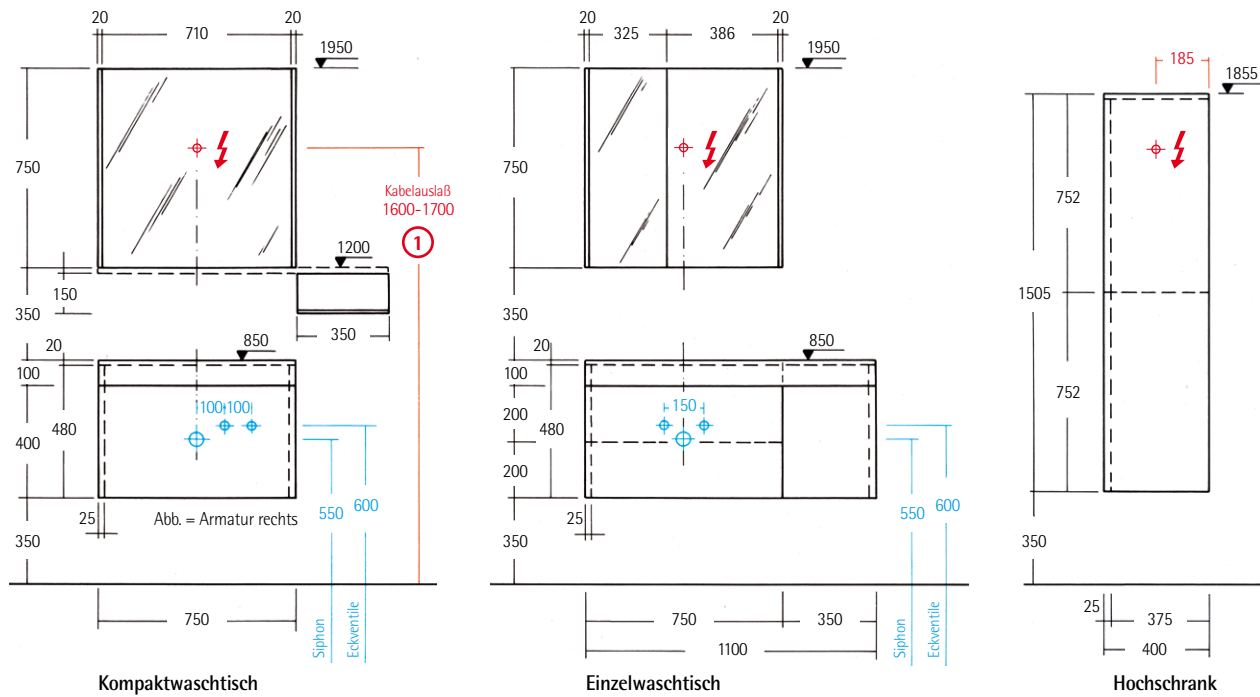

Maßübersicht Installationsmaße

Alle Maße in mm