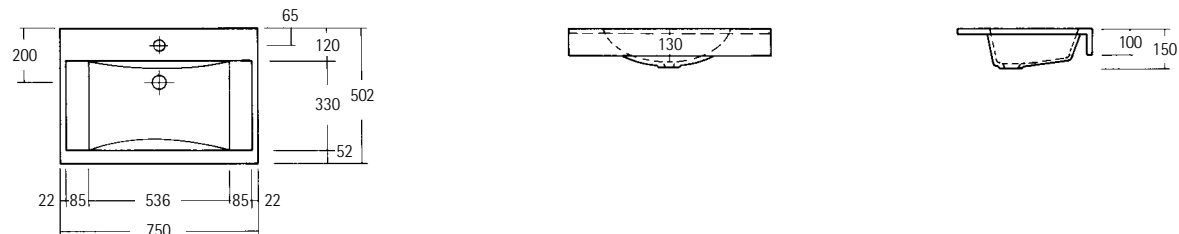

lento® 3 Einzelwaschtisch 75 Mineralguß