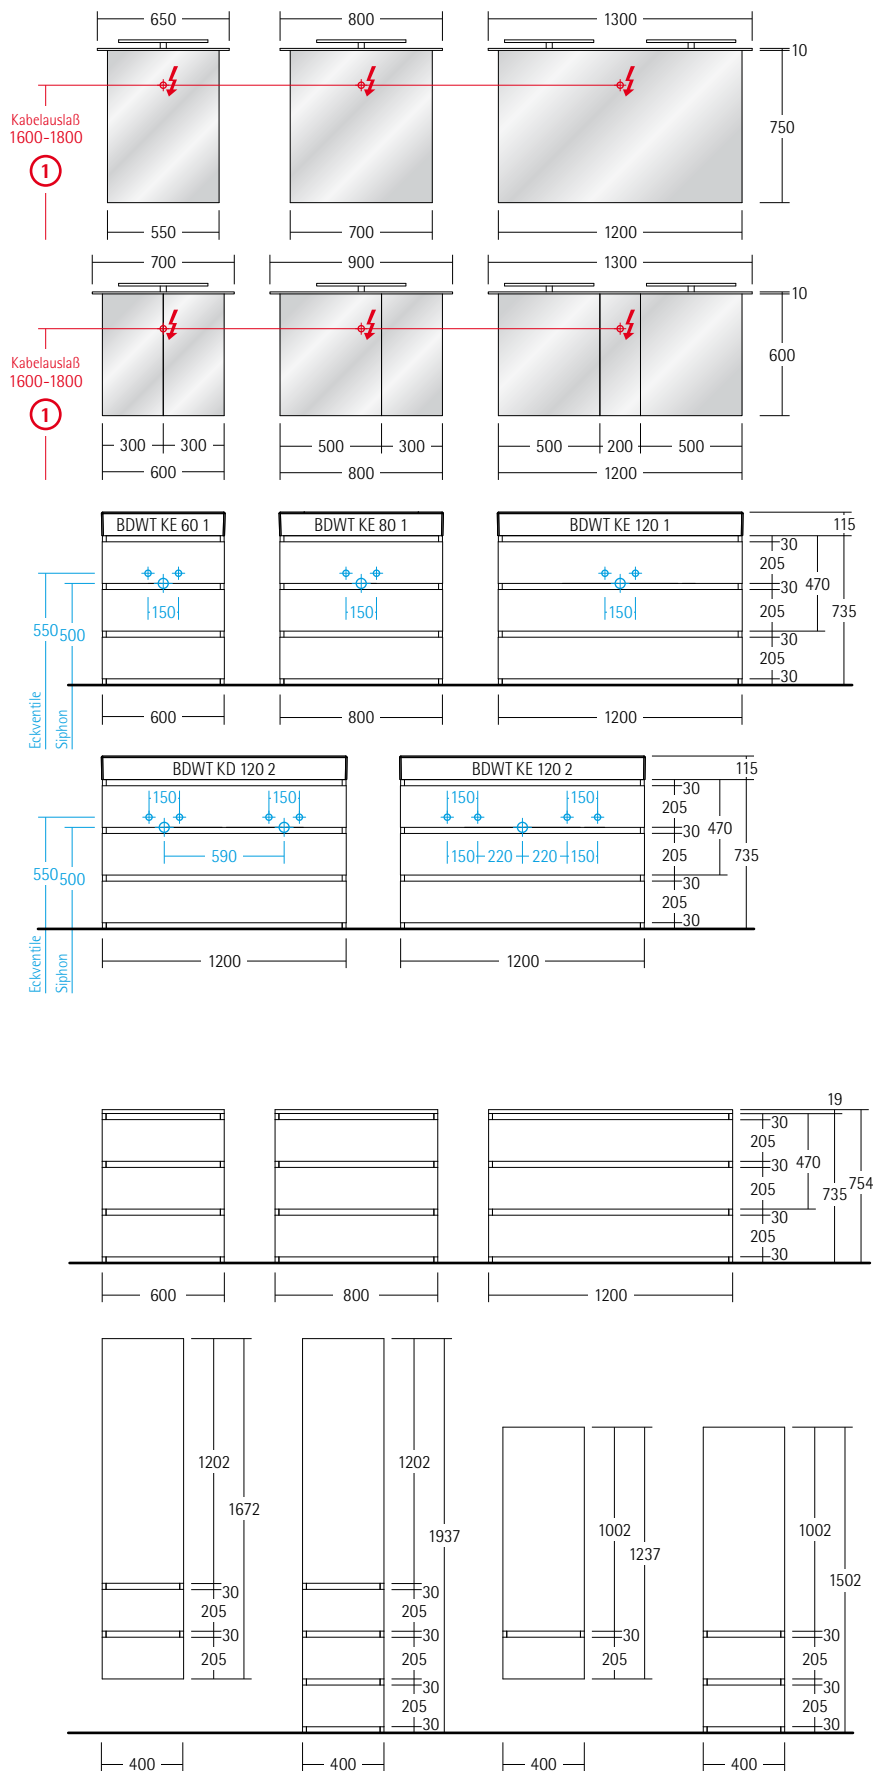

borano® due – Leuchtspiegel

	Höhe in mm	Tiefe in mm	Breite in mm	Type	Korpus	Preis	Beschreibung
	750	40	550	LSA 55			Leuchtspiegel mit blendfreier LED-Aufsatzleuchte Energieeffizienzklasse A 1 Lichtschalter seitlich rechts LED 12 V / 5,4 W, 4200 K, ca. 405 Lumen
			700	LSA 70			LED 12 V / 5,4 W, 4200 K, ca. 405 Lumen
			1200	LSA 120			2 LED je 12 V / 5,4 W, 4200 K, je Leuchte ca. 405 Lumen
	750	40/115	550/650	LSB 55			Leuchtspiegel mit LED-Beleuchtungsboden aus 10 mm Acryl Energieeffizienzklasse A 1 Lichtschalter seitlich rechts LED 12 V / 11 W, 4000 K, ca. 650 Lumen
			700/800	LSB 70			LED 12 V / 13 W, 4000 K, ca. 800 Lumen
			1200/1300	LSB 120			LED 12 V / 20 W, 4000 K, ca. 1170 Lumen

Weitere Leuchtspiegel und Spiegelschränke siehe Seite 8-11

borano® due Spiegelschränke

	600	160	600	SSA 60			Spiegelschrank mit blendfreier LED-Aufsatzleuchte Energieeffizienzklasse A 1 Lichtschalter, 1 Steckdose Doppelspiegeltüren mit Dämpfung 2 Türen, 2 Glasfachböden, 1 Leuchte LED 12 V / 5,4 W, 4200 K, ca. 405 Lumen
			800	SSA 80			LED 12 V / 5,4 W, 4200 K, ca. 405 Lumen
			1200	SSA 120			3 Türen, 4 Glasfachböden, 2 Leuchten LED je 12 V / 5,4 W, 4200 K, ca. 405 Lumen
	600	160	600	SSAB 60			mit LED-Waschtischbeleuchtung Energieeffizienzklasse A 1 Lichtschalter LED 12 V / 2,2 W, 4000 K, ca. 145 Lumen
			800	SSAB 80			LED 12 V / 3,4 W, 4000 K, ca. 195 Lumen
			1200	SSAB 120			LED 12 V / 5,3 W, 4000 K, ca. 315 Lumen
	600	160/250	600/700	SSB 60			Spiegelschrank mit LED-Beleuchtungsboden aus 10 mm Acryl, inkl. Innenbeleuchtung, Energieeffizienzklasse A 1 Lichtschalter, 1 Steckdose Doppelspiegeltüren mit Dämpfung 2 Türen, 2 Glasfachböden LED 12 V / 17,5 W, 4000 K, ca. 1050 Lumen
			800/900	SSB 80			LED 12 V / 23 W, 4000 K, ca. 1390 Lumen
			1200/1300	SSB 120			3 Türen, 4 Glasfachböden LED je 12 V / 28 W, 4000 K, ca. 1700 Lumen
	600	160/250	600	SSBB 60			mit LED-Waschtischbeleuchtung Energieeffizienzklasse A 1 Lichtschalter LED 12 V / 2,2 W, 4000 K, ca. 145 Lumen
			800	SSBB 80			LED 12 V / 3,4 W, 4000 K, ca. 195 Lumen
			1200	SSBB 120			LED 12 V / 5,3 W, 4000 K, ca. 315 Lumen

borano® due Maßübersicht

Alle Maße in mm

① = Alle elektrischen Installationen müssen unter Berücksichtigung der DIN 57100 / VDE 0100 Teil 701 und der Schutzbereiche eingehalten werden.

Elektro- und Wasserinstallationen dürfen nur von autorisierten Fachhandwerkern vorgenommen werden!