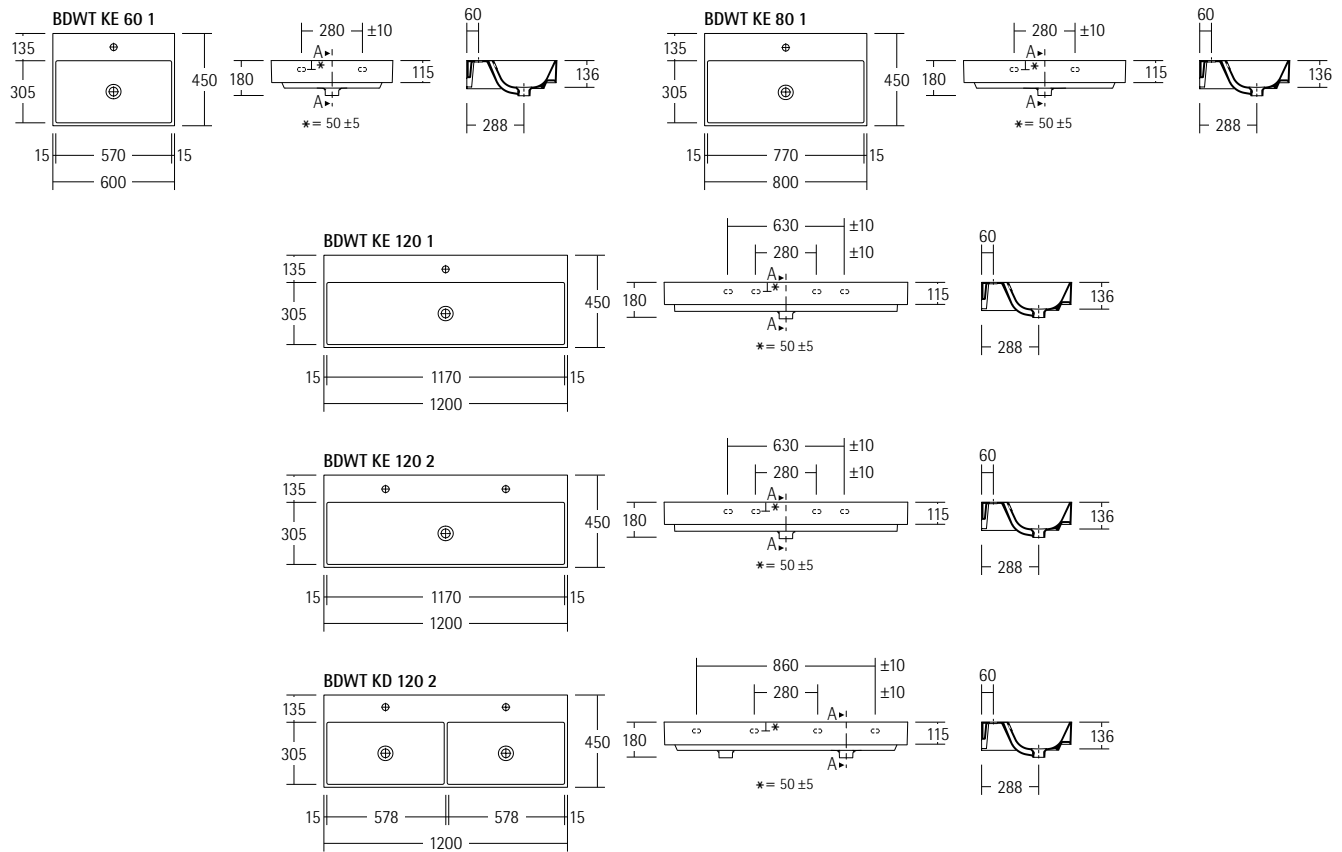

borano® due Maßübersicht

Alle Maße in mm

① = Alle elektrischen Installationen müssen unter Berücksichtigung der DIN 57100 / VDE 0100 Teil 701 und der Schutzbereiche eingehalten werden.

Elektro- und Wasserinstallationen dürfen nur von autorisierten Fachhandwerkern vorgenommen werden!

Montageanleitung: www.dirano.de → Service → Downloads

„VICO“ Keramikwaschtisch

Alle Maße in mm

Unterseite plan geschliffen

Waschtisch auch freihängend montierbar