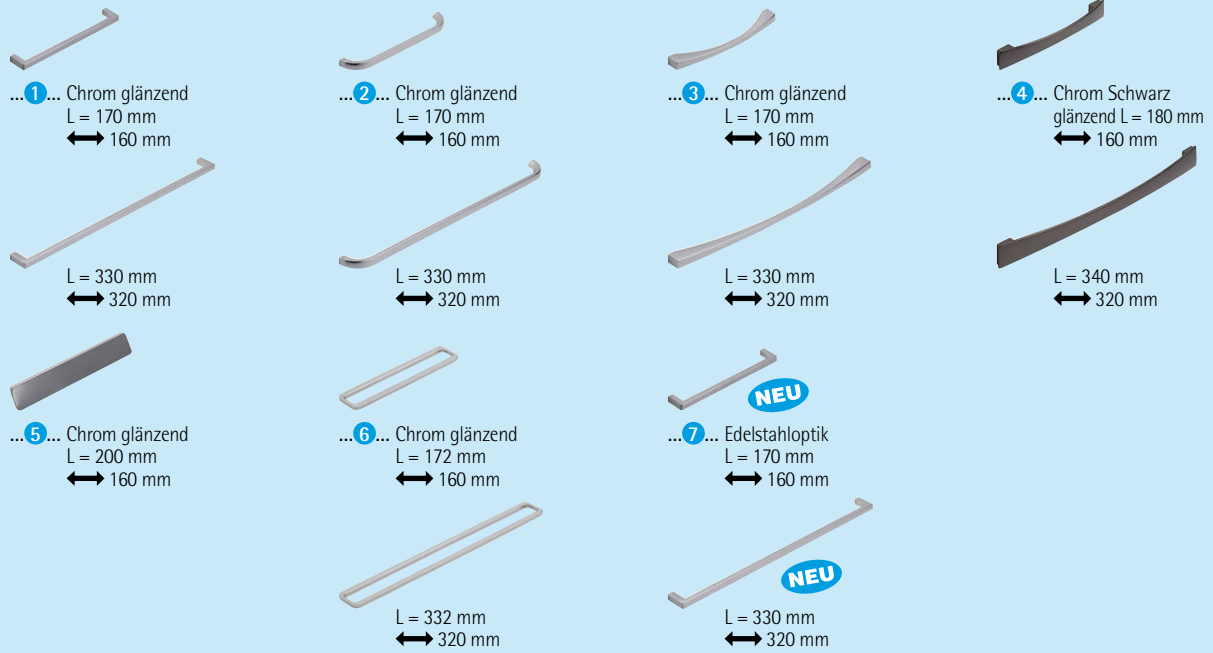

Griffe

Korpusdekore

Frontenkollektion

Preisgruppe 1

... **A** **Weiß glänzend**
melaminharzbeschichtet
4-seitig mit **Laserkante**
Empfohlener Korpus:
Weiß glänzend A

... **E** **Eiche grau**
Synchronpore
melaminharzbeschichtet
4-seitig mit **Laserkante**
Empfohlener Korpus:
Eiche grau E

... **F** **Eiche natur**
Synchronpore
melaminharzbeschichtet
4-seitig mit **Laserkante**
Empfohlener Korpus:
Eiche natur F

... **H** **Eiche dunkel**
Synchronpore
melaminharzbeschichtet
4-seitig mit **Laserkante**
Empfohlener Korpus:
Eiche dunkel H

... **Q** **Eiche braun**
Synchronpore
melaminharzbeschichtet
4-seitig mit **Laserkante**
Empfohlener Korpus:
Eiche braun Q

... **S** **Creme glänzend**
melaminharzbeschichtet
4-seitig mit **Laserkante**
Empfohlener Korpus:
Creme glänzend S

... **T** **Beton hell**
melaminharzbeschichtet
4-seitig mit **Laserkante**
Empfohlener Korpus:
Onyx matt Y

... **U** **Beton**
melaminharzbeschichtet
4-seitig mit **Laserkante**
Empfohlener Korpus:
Weiß matt I