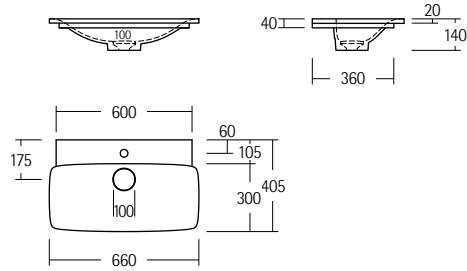

Kompaktwaschtisch Mineralguß