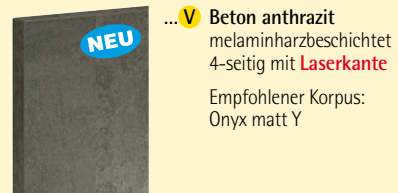

... **F** **Eiche natur**
Synchronpore
melaminharzbeschichtet
4-seitig mit **Laserkante**
Empfohlener Korpus:
Eiche natur F

... **H** **Eiche dunkel**
Synchronpore
melaminharzbeschichtet
4-seitig mit **Laserkante**
Empfohlener Korpus:
Eiche dunkel H

... **Q** **Eiche braun**
Synchronpore
melaminharzbeschichtet
4-seitig mit **Laserkante**
Empfohlener Korpus:
Eiche braun Q

... **S** **Creme glänzend**
melaminharzbeschichtet
4-seitig mit **Laserkante**
Empfohlener Korpus:
Creme glänzend S

... **T** **Beton hell**
melaminharzbeschichtet
4-seitig mit **Laserkante**
Empfohlener Korpus:
Onyx matt Y

... **U** **Beton**
melaminharzbeschichtet
4-seitig mit **Laserkante**
Empfohlener Korpus:
Weiß matt I