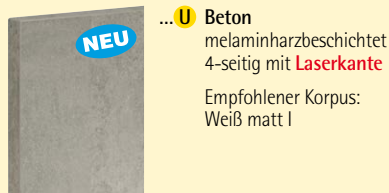

... **U** **Beton**
melaminharzbeschichtet
4-seitig mit **Laserkante**
Empfohlener Korpus:
Weiß matt I