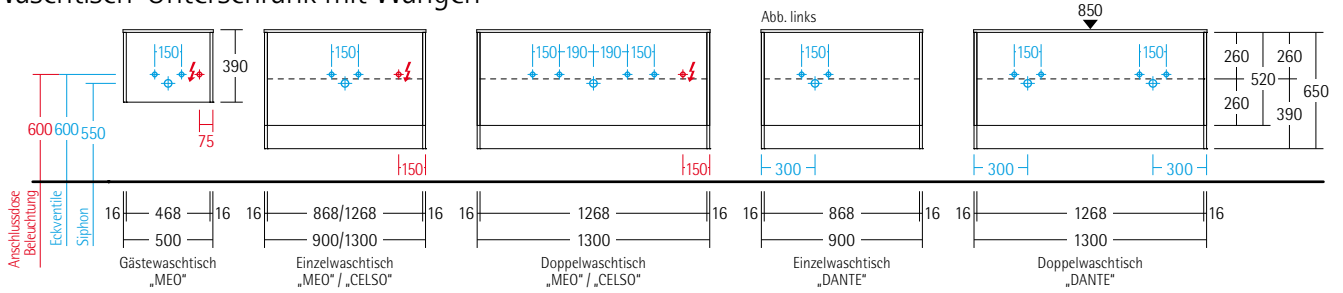

Weitere Leuchtspiegel und Spiegelschränke siehe Seite 8-11

Waschtisch-Unterschrank ohne Wangen

Alle Maße in mm

Waschtisch-Unterschrank mit Wangen

„CELSO“ Betonwaschtisch

„DANTE“ Mineralgußwaschtisch

„MEO“ Mineralgußwaschtisch