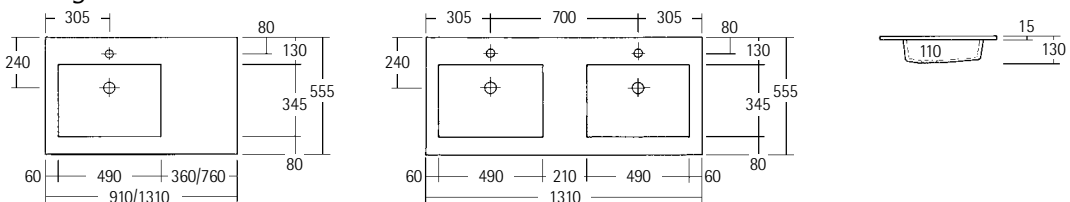

Weitere Leuchtspiegel und Spiegelschränke siehe Seite 8-11

Waschtisch-Unterschrank ohne Wangen

Alle Maße in mm

Waschtisch-Unterschrank mit Wangen

„CELSO“ Betonwaschtisch

„DANTE“ Mineralgußwaschtisch

„MEO“ Mineralgußwaschtisch