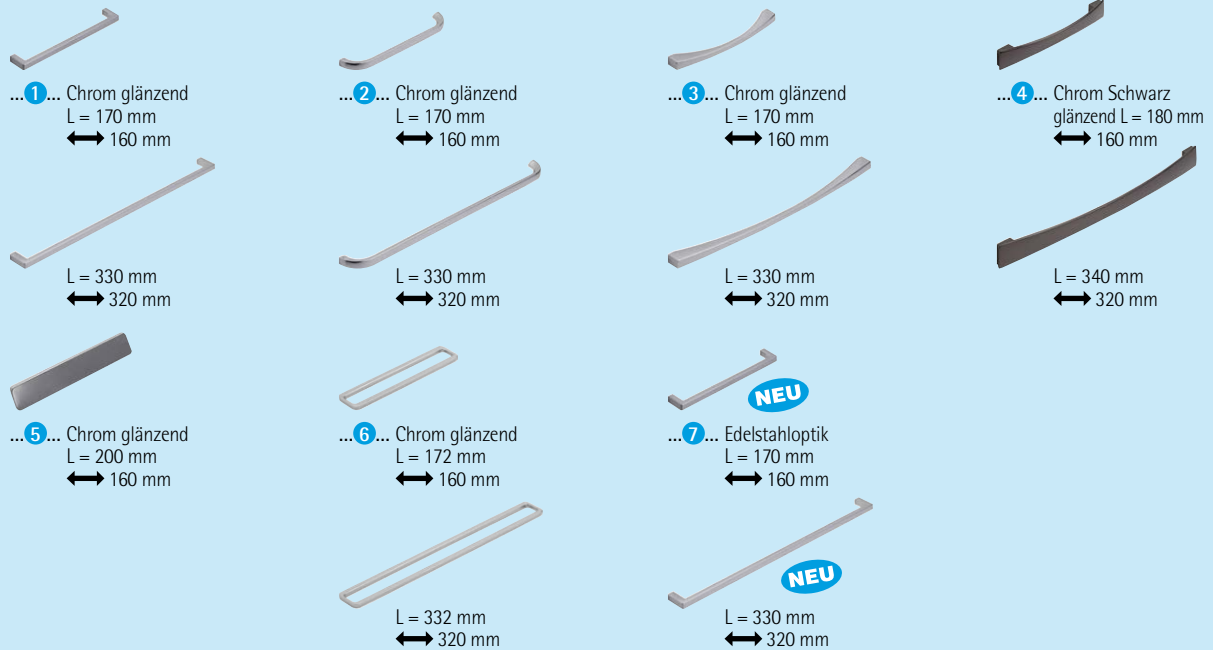

Griffe

Korpusdekore

Frontenkollektion

Preisgruppe 1

... **A** **Weiß glänzend**
melaminharzbeschichtet
4-seitig mit **Laserkante**
Empfohlener Korpus:
Weiß glänzend A

... **E** **Eiche grau**
Synchronpore
melaminharzbeschichtet
4-seitig mit **Laserkante**
Empfohlener Korpus:
Eiche grau E

... **F** **Eiche natur**
Synchronpore
melaminharzbeschichtet
4-seitig mit **Laserkante**
Empfohlener Korpus:
Eiche natur F

... **H** **Eiche dunkel**
Synchronpore
melaminharzbeschichtet
4-seitig mit **Laserkante**
Empfohlener Korpus:
Eiche dunkel H

... **Q** **Eiche braun**
Synchronpore
melaminharzbeschichtet
4-seitig mit **Laserkante**
Empfohlener Korpus:
Eiche braun Q

... **S** **Creme glänzend**
melaminharzbeschichtet
4-seitig mit **Laserkante**
Empfohlener Korpus:
Creme glänzend S