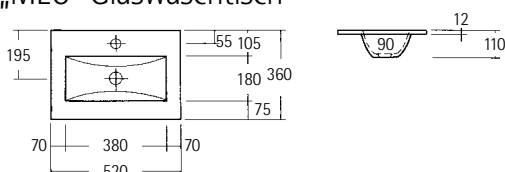

„MEO“ Glaswaschtisch