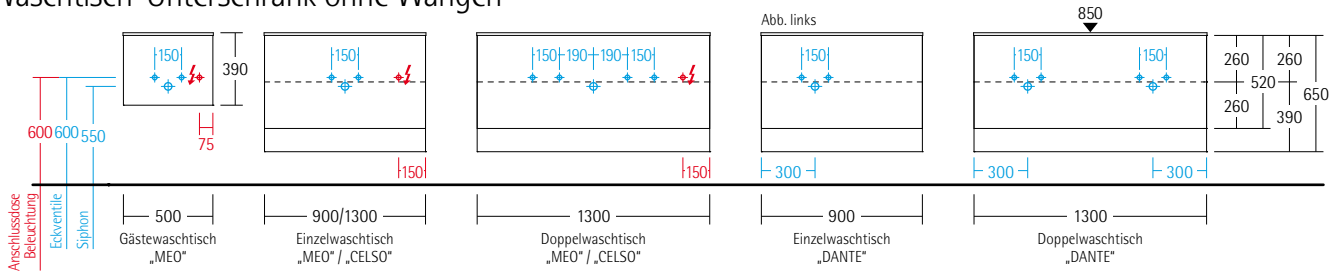

Waschtisch-Unterschrank ohne Wangen

Alle Maße in mm