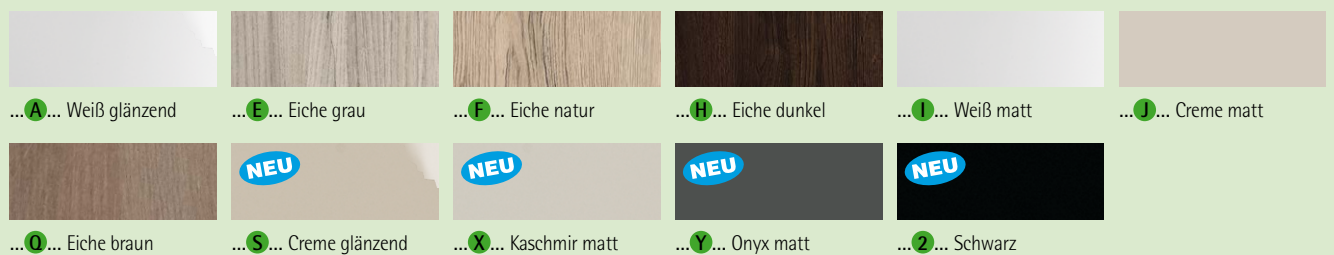

Griffe

Korpusdekore

Frontenkollektion

Preisgruppe 1

... **A** **Weiß glänzend**
melaminharzbeschichtet
4-seitig mit **Laserkante**
Empfohlener Korpus:
Weiß glänzend A

... **E** **Eiche grau**
Synchronpore
melaminharzbeschichtet
4-seitig mit **Laserkante**
Empfohlener Korpus:
Eiche grau E

... **F** **Eiche natur**
Synchronpore
melaminharzbeschichtet
4-seitig mit **Laserkante**
Empfohlener Korpus:
Eiche natur F

... **H** **Eiche dunkel**
Synchronpore
melaminharzbeschichtet
4-seitig mit **Laserkante**
Empfohlener Korpus:
Eiche dunkel H

... **Q** **Eiche braun**
Synchronpore
melaminharzbeschichtet
4-seitig mit **Laserkante**
Empfohlener Korpus:
Eiche braun Q

... **S** **Creme glänzend**
melaminharzbeschichtet
4-seitig mit **Laserkante**
Empfohlener Korpus:
Creme glänzend S