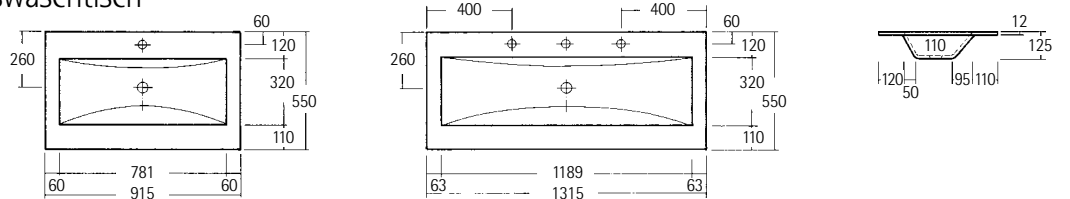

„MEO“ Glaswaschtisch