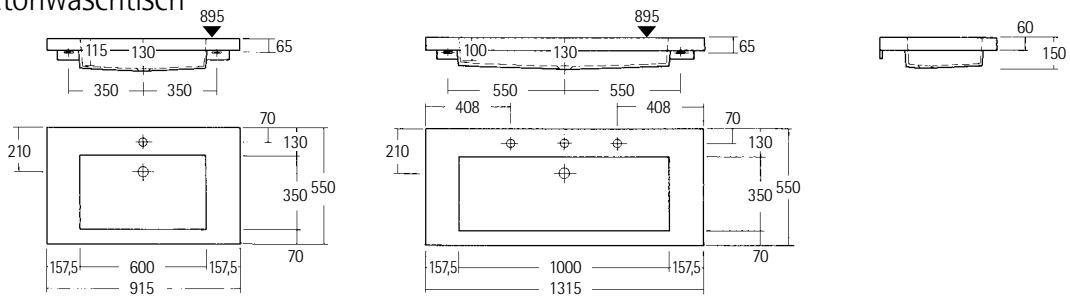

Weitere Leuchtspiegel und Spiegelschränke siehe Seite 8-11

Waschtisch-Unterschrank ohne Wangen

Alle Maße in mm

Waschtisch-Unterschrank mit Wangen

„CELSO“ Betonwaschtisch

„DANTE“ Mineralgußwaschtisch

„MEO“ Mineralgußwaschtisch