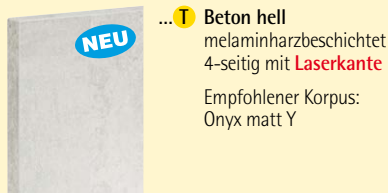

... **F** **Eiche natur**
Synchronpore
melaminharzbeschichtet
4-seitig mit **Laserkante**
Empfohlener Korpus:
Eiche natur F

... **H** **Eiche dunkel**
Synchronpore
melaminharzbeschichtet
4-seitig mit **Laserkante**
Empfohlener Korpus:
Eiche dunkel H

... **Q** **Eiche braun**
Synchronpore
melaminharzbeschichtet
4-seitig mit **Laserkante**
Empfohlener Korpus:
Eiche braun Q

... **S** **Creme glänzend**
melaminharzbeschichtet
4-seitig mit **Laserkante**
Empfohlener Korpus:
Creme glänzend S