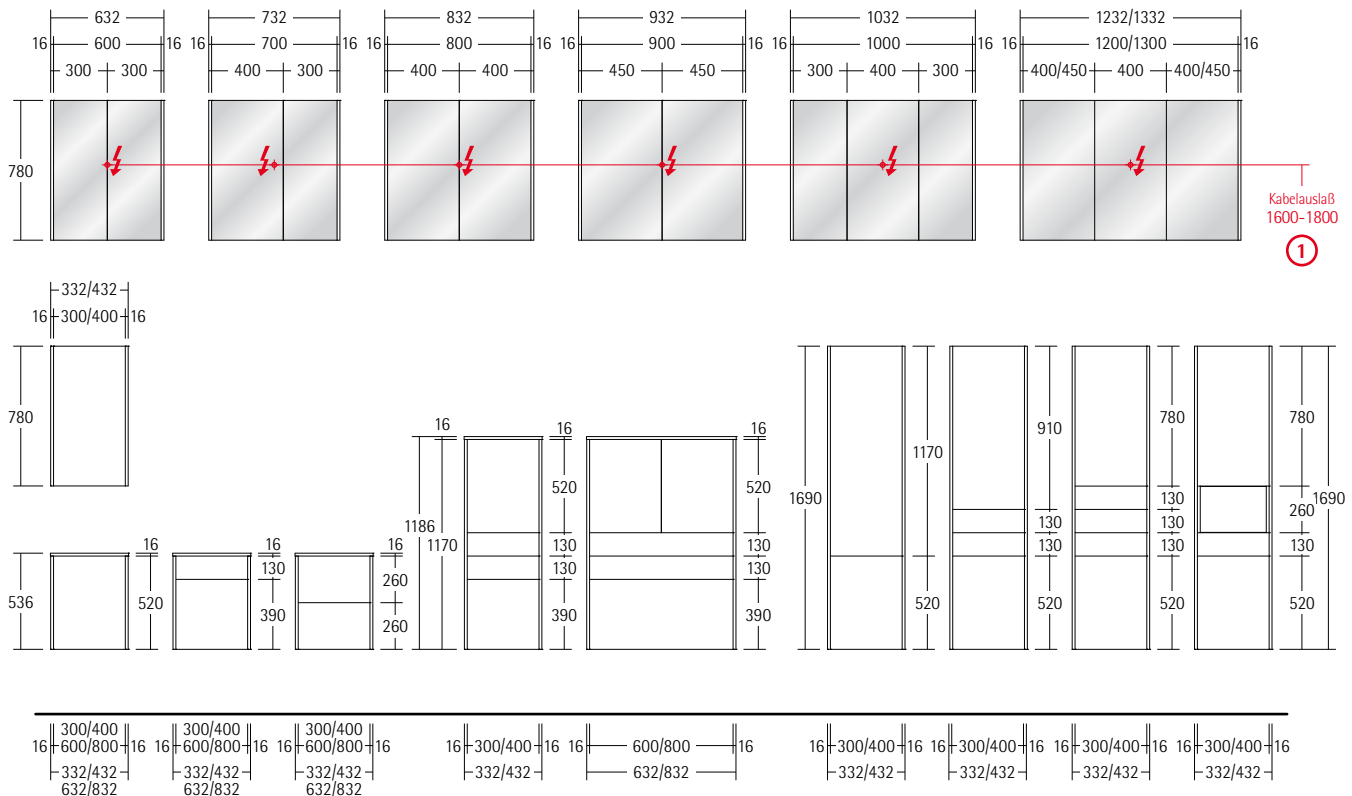

„MEO“ Glaswaschtisch

„MEO“ Glaswaschtisch

„MEO“ Mineralgußwaschtisch

Spiegelschränke und Beimöbel ohne Wangen

Alle Maße in mm

Spiegelschränke und Beimöbel mit Wangen

① = Alle elektrischen Installationen müssen unter Berücksichtigung der DIN 57100 / VDE 0100 Teil 701 und der Schutzbereiche eingehalten werden.