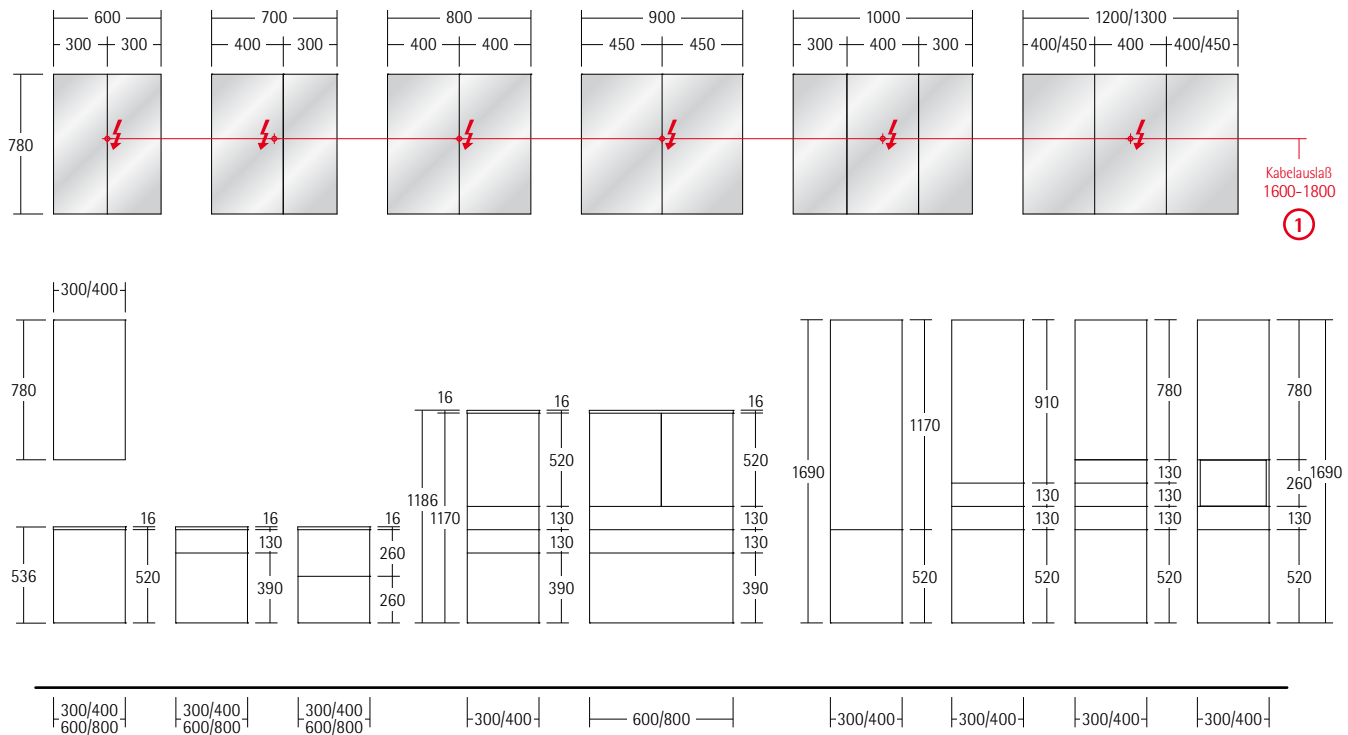

„MEO“ Glaswaschtisch

„MEO“ Glaswaschtisch

„MEO“ Mineralgußwaschtisch

Spiegelschränke und Beimöbel ohne Wangen

Alle Maße in mm

Spiegelschränke und Beimöbel mit Wangen

① = Alle elektrischen Installationen müssen unter Berücksichtigung der DIN 57100 / VDE 0100 Teil 701 und der Schutzbereiche eingehalten werden.