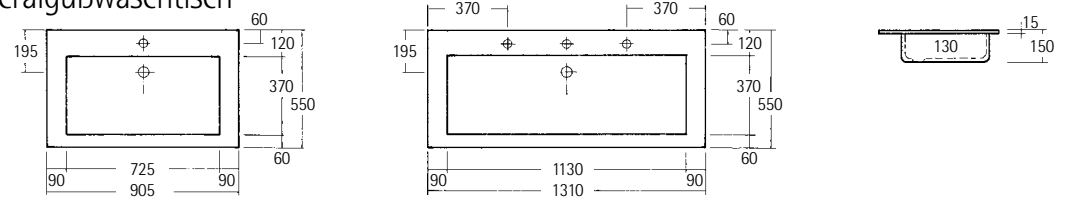

Weitere Leuchtspiegel und Spiegelschränke siehe Seite 8-11

Waschtisch-Unterschrank ohne Wangen

Alle Maße in mm

Waschtisch-Unterschrank mit Wangen

„CELSO“ Betonwaschtisch

„DANTE“ Mineralgußwaschtisch

„MEO“ Mineralgußwaschtisch