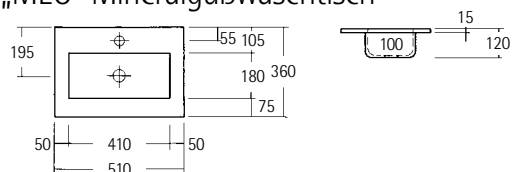

„MEO“ Mineralgußwaschtisch